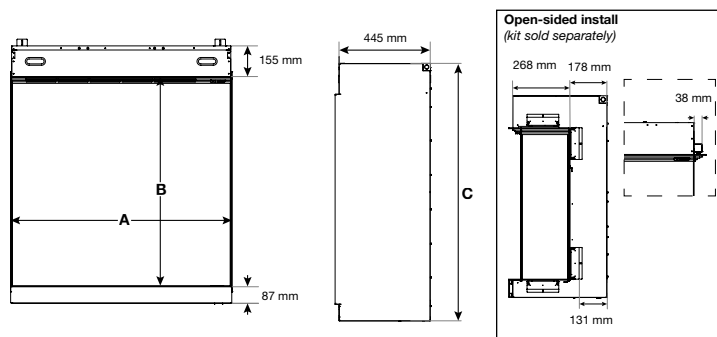

Minuterie programmable sur 7 jours.

Aspire 30

230V/50Hz | 260 Watt

Experience Better Living

Dimensions

DIMENSIONS			
	Largeur (cm) A	Hauteur (cm) C	Profondeur (cm)
Aspire 30	77,7	95,3	44,5

Caractéristiques

Système de feu	Optiflame®
Référence d'article	500003542
Code EAN	5011139088161
Modèle	Built-in
Vue sur le feu	1 face
Couleur	Noir
Décoration / lit de combustion	Bûches illuminées et verre poli
Dimensions vue sur le feu (LxH) (cm)	76,2x71,1
Dimensions externes LxHxP (cm)	77,7x95,3x44,5
Production de chaleur	Oui
Thermostat	Oui
Télécommande	Oui
Contrôle manuel possible sur le foyer oui / non	Oui
Module d'éclairage	LED
Module sonore	Oui
Réglages effets couleur	Oui
Réglage de chauffe 1 en W	1000
Réglage de chauffe 2 en W	2000
Fonctionnement flamme seule en W	24
Consommation max.	2000
Tension / Fréquence électrique	230V/50Hz
Poids du produit en kg	40
Longueur du cordon	1 m
Garantie	2 ans