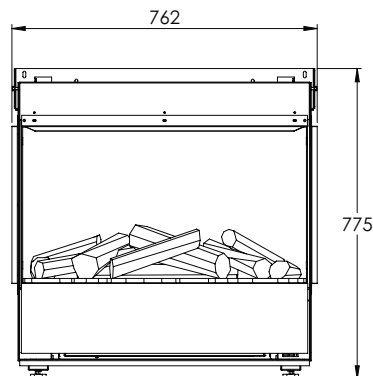

Dimensions

Caractéristiques

Système de feu	Optimyst®
Référence d'article	400001279
Code EAN	5011139085023
Modèle	Built-in
Vue sur le feu	1, 2 ou 3 faces
Couleur	Noir
Décoration / lit de combustion	Jeu de bûches
Dimensions vue sur le feu (LxH) (cm)	71x39
Dimensions externes LxHxP (cm)	76,2x77,5x35,7
Production de chaleur	Oui
Thermostat	Oui
Télécommande	Oui
Contrôle manuel possible sur le foyer oui / non	Oui
Module d'éclairage	LED
Module sonore	Oui
Réglages effets couleur	Oui
Réglage de chauffe 1 en W	900
Réglage de chauffe 2 en W	-
Fonctionnement flamme seule en W	260
Consommation max.	1160
Tension / Fréquence électrique	230V/50Hz
Poids du produit en kg	48
Longueur du cordon	1,5 m
Garantie	2 ans