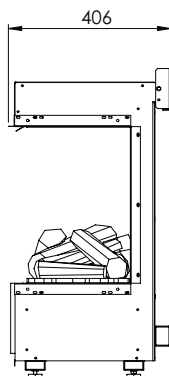

Dimensions

Caractéristiques

Système de feu	Optimyst®
Référence d'article	400001279
Code EAN	5011139085023
Modèle	Built-in
Vue sur le feu	1, 2 ou 3 faces
Couleur	Noir
Décoration / lit de combustion	Jeu de bûches
Dimensions vue sur le feu (LxH) (cm)	71x39
Dimensions externes LxHxP (cm)	76,2x77,5x35,7
Production de chaleur	Oui
Thermostat	Oui
Télécommande	Oui
Contrôle manuel possible sur le foyer oui / non	Oui
Module d'éclairage	LED
Module sonore	Oui
Réglages effets couleur	Oui
Réglage de chauffe 1 en W	900
Réglage de chauffe 2 en W	-
Fonctionnement flamme seule en W	260
Consommation max.	1160
Tension / Fréquence électrique	230V/50Hz
Poids du produit en kg	48
Longueur du cordon	1,5 m
Garantie	2 ans