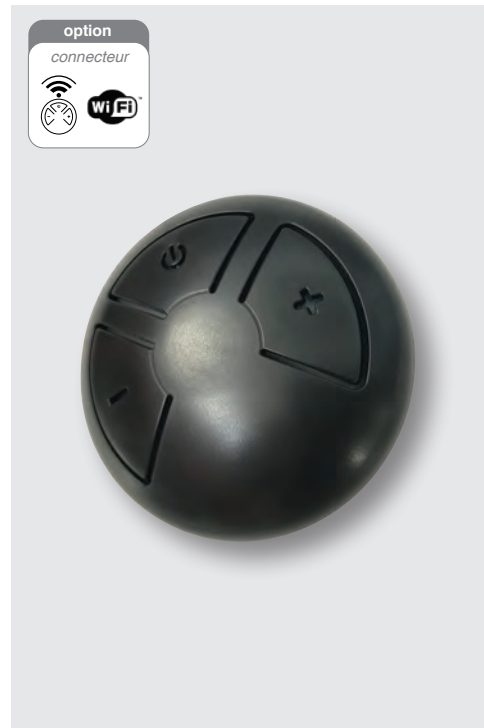

Connecteur (WiFi) :

- Appareil allumé / éteint.
- Augmentation / diminution de la flamme.

focus, snake, quadro