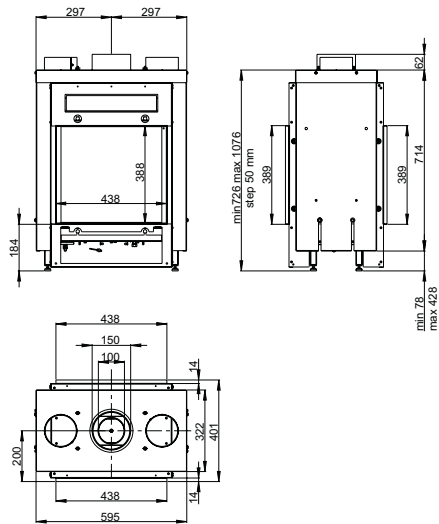

Portofino50 - double face
IN04AT M0000