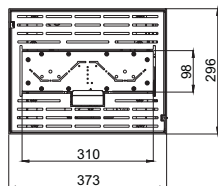

Focus40

- BN05A0 M0000 (intérieur)
- BN05A0 M0100 (extérieur)