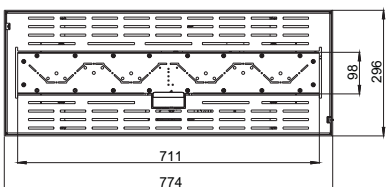

Focus80

- BN09A0 M0000 (intérieur)
- BN09A0 M0100 (extérieur)