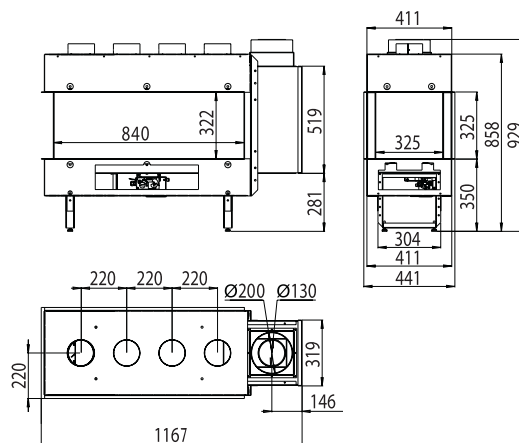

Venezia90P - trois faces - en épi

IN09AP M0000