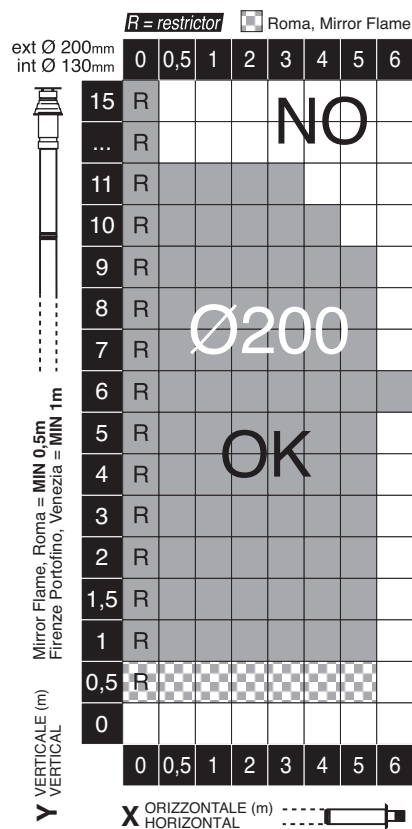

- TUBAGE CONCENTRIQUE Ø100/150mm
- TUBAGE CONCENTRIQUE Ø130/200mm

Avant de procéder à l'installation, nous conseillons au personnel qualifié. Le positionnement des sorties de fumées sont réglementés par la norme uni 7129. Tous les produits sont certifiés « CE » et homologués au niveau européen.

Il est recommandé d'incliner les sections horizontales de la tuyauterie de 2° de l'appareil vers le haut, pour faciliter l'évacuation des fumées. Utilisez uniquement les tuyaux et accessoires Italkero pour le bon fonctionnement de l'appareil et pour activer les conditions de garantie.

	Firenze 70 Firenze 70Q	Portofino 50 Portofino 50Q	Roma 50 Roma 50Q	Venezia 90 Venezia 90Q	Venezia 130 Venezia 130Q	Venezia 200	Venezia 90corner Venezia 90F Venezia 90P	Venezia 130corner Venezia 130F Venezia 130P	Venezia 90W Venezia 90i/p	Mirror Flame Mirror Flame Q
Ø tubage concentrique standard (mm)	100/150	100/150	100/150	100/150	130/200	130/200	130/200	130/200	100/150	100/150
Ø tubage concentrique option (mm)	130/200	130/200	130/200	130/200	100/150	-	-	-	130/200	130/200

REMARQUE : la section horizontale doit avoir une inclinaison vers le haut Min 1cm pour chaque mètre de tuyauterie coaxiale installée.

REMARQUE : dans le chemin de la tuyauterie coaxiale, utilisez un maximum de 2 coudes.

REMARQUE : pour créer un chemin de canalisation non indiqué dans le tableau, contactez Italkero pour une solution différente.