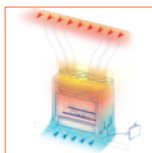

# VENEZIA 130 AVEC COIN(S)

CHEMINÉES GAZ · FOYER FERMÉ

SANS CADRE

MODÈLE	VENEZIA 130C coin droit ou gauche	VENEZIA 130F double coin	VENEZIA 130P en forme d'épi
Nombre de face(s) : 1/2/3 (Une face / Double face / 3 Faces)	2	3	3
Vision de la flamme L x H x P (cm)	137 x 32 x 30,7	137 x 32 x 30,7	136 x 32 x 32,5
Puissance (kW)	10	10	10
Ø Conduit de fumées (mm)	130/200	130/200	130/200
Poids : 1 face / double face (Kg)	141,5	141,5	140,5
<b>OPTIONS</b>			
Cadre de 7 cm	x	x	x
Cadre décoratif : argenté / corten / couleur RAL			
Wifi	x	x	x
Fond Miroir	x	x	
Vitre anti-reflet	x	x	x
kit Cailloux Blancs	x	x	x
kit Bûches	x	x	x
kit Grandes Bûches	x	x	x
kit LED			
Sans grille - Cadre pour l'arrière			