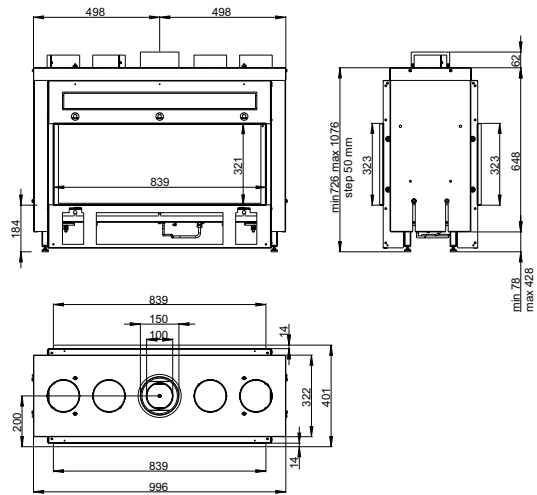

Venezia90 - double face
IN09AT M0000