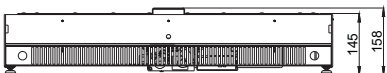

Focus80

- BN09A0 M0000 (intérieur)
- BN09A0 M0100 (extérieur)