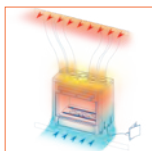

# VENEZIA 90 AVEC COIN(S)

CHEMINÉES GAZ · FOYER FERMÉ

SANS CADRE

MODÈLE	VENEZIA 90C coin droit ou gauche	VENEZIA 90F double coin	VENEZIA 90P en forme d'épi
Nombre de face(s) : <i>1/2/3 (Une face / Double face / 3 Faces)</i>	2	3	3
Vision de la flamme L x H x P (cm)	84 x 32 x 30,7	84 x 32 x 30,7	84 x 32 x 30,7
Puissance (kW)	7	7	7
Ø Conduit de fumées (mm)	130/200	130/200	130/200
Poids : 1 face / double face (Kg)	103,5	103,5	102,5
<b>OPTIONS</b>			
Cadre de 7 cm	x	x	x
Cadre décoratif : argenté / corten / couleur RAL			
Wifi	x	x	x
Fond Miroir	x	x	
Vitre anti-reflet	x	x	x
kit Cailloux Blancs	x	x	x
kit Bûches	x	x	x
kit Grandes Bûches	x	x	x
kit LED			
Sans grille - Cadre pour l'arrière			