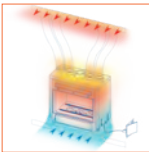

CHEMINÉES GAZ · FOYER FERMÉ

SANS CADRE

SIMPLE FACE