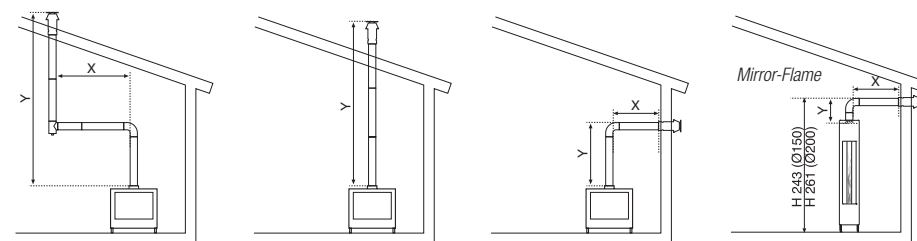

Y - avec une distance verticale inférieure à 50 cm, contacter le Bureau Technique pour le contrôle de faisabilité, en fonction des canalisations de cheminement.