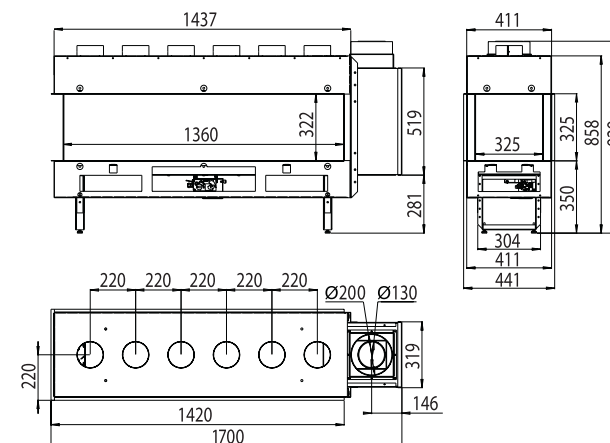

Venezia130P - trois faces - en épi

IN13AP M0000