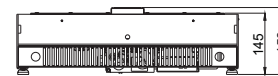

Focus60

- BN07A0 M0000 (intérieur)
- BN07A0 M0100 (extérieur)