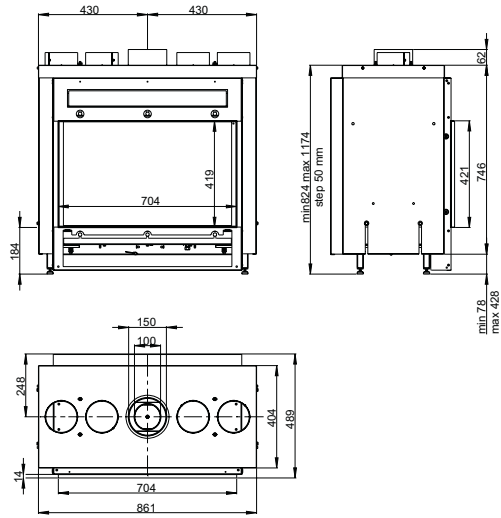

Firenze70 - simple face
IN07AM M0000