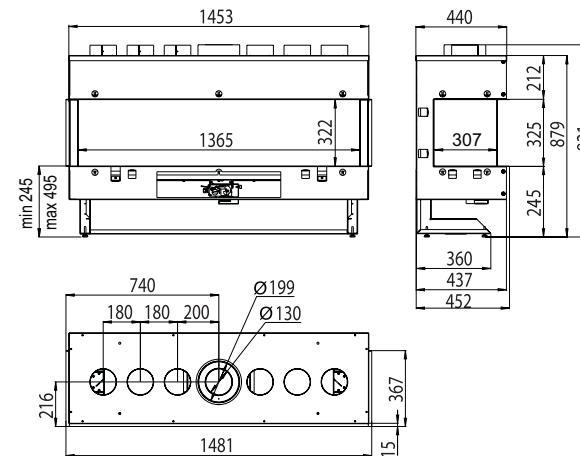

Venezia130F - trois face - double coin

IN13AF M0000