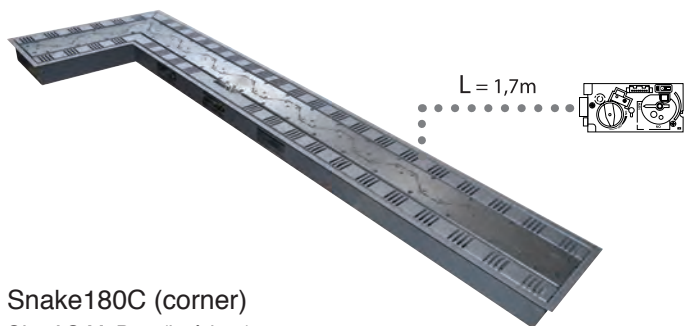

Snake180

- SI18A0 M0000 (intérieur)
- SO18A0 MI000 (extérieur)

rampe gaz - foyer ouvert pour installation INTÉRIEURE ou EXTÉRIEURE

Équipement :

- Télécommande infrarouge (sans écran)
- Structure en tôle galvanisée peinte
- Vanne à distance (intérieur)
- Vanne déportée (extérieur)