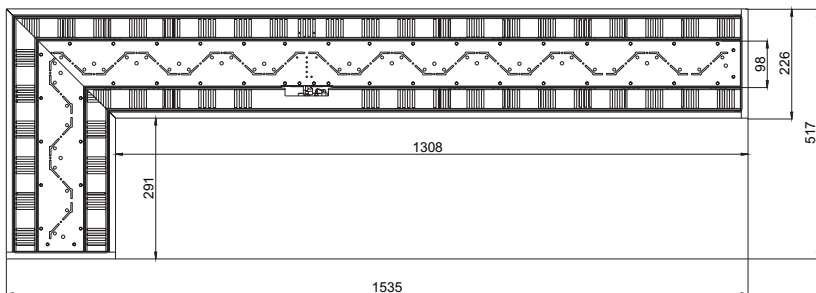

rampe gaz - foyer ouvert pour installation INTÉRIEURE ou EXTÉRIEURE

Équipement :

- Télécommande infrarouge (sans écran)
- Structure en tôle galvanisée peinte
- Vanne à distance (intérieur)
- Vanne déportée (extérieur)

Snake180C (corner)

- S118AC M0D00 (intérieur)
- SO18AC MID00 (extérieur)

brûleur carré - foyer ouvert pour installation INTÉRIEURE ou EXTÉRIEURE

Équipement :

- Télécommande infrarouge (sans écran)
- Structure en tôle galvanisée peinte
- Vanne à distance (intérieur)
- Vanne déportée + couvercle (extérieur)

Quadro 40

- QI40A0 MI000 (intérieur)
- QO40A0 MI000 (extérieur)