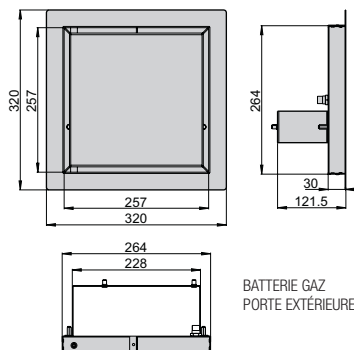

BATTERIE GAZ
PORTE EXTÉRIEURE

modèle SANS GRILLE - Q