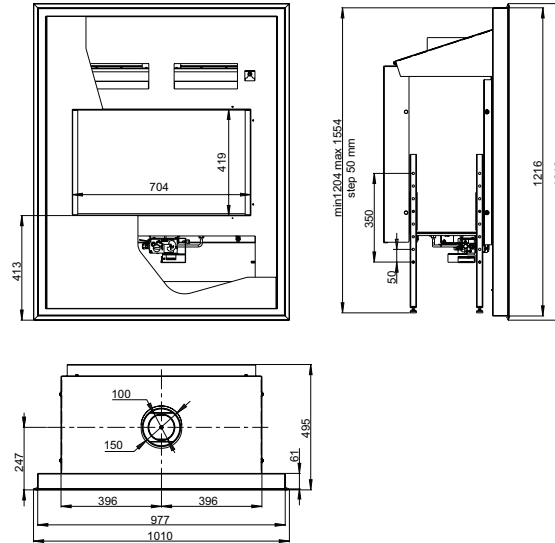

Firenze70Q - simple face
IN07AM MQ000