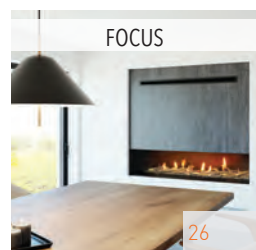

### RAMPES GAZ

FOYER OUVERT

INSTALLATION : INTÉRIEURE - EXTÉRIEURE

ACCESSOIRES	34
CALCUL SORTIE DE FUMÉES	35
DIMENSIONS	36
CARACTÉRISTIQUES	49
DONNÉES TECHNIQUES	53

solution technique  
Cheminée Gaz disponible en deux versions