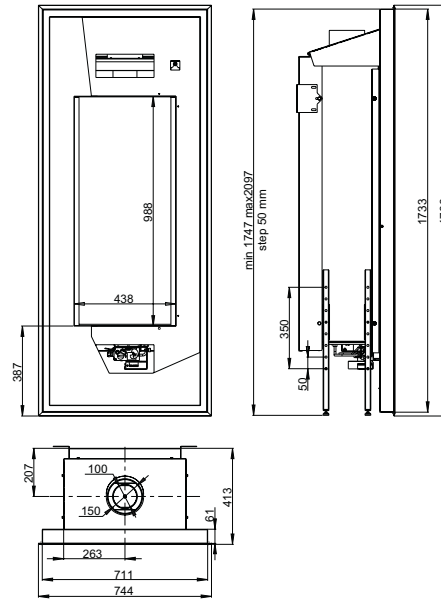

Roma50Q - simple face
IN05AM MQ000