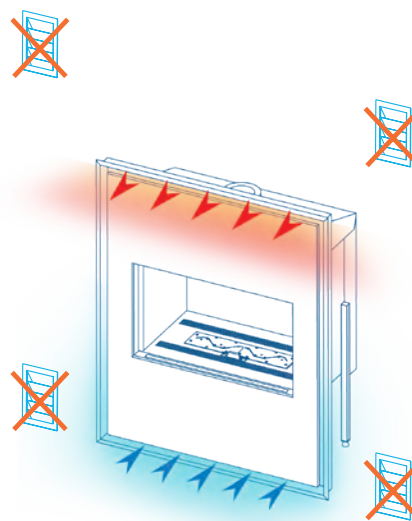

SANS GRILLE

* modèle déposé

modèle "Q" sans grille*
Cadre pour recevoir une finition en plâtre avec joint
pour circulation de l'air

- simple face
- double face
  tunnel