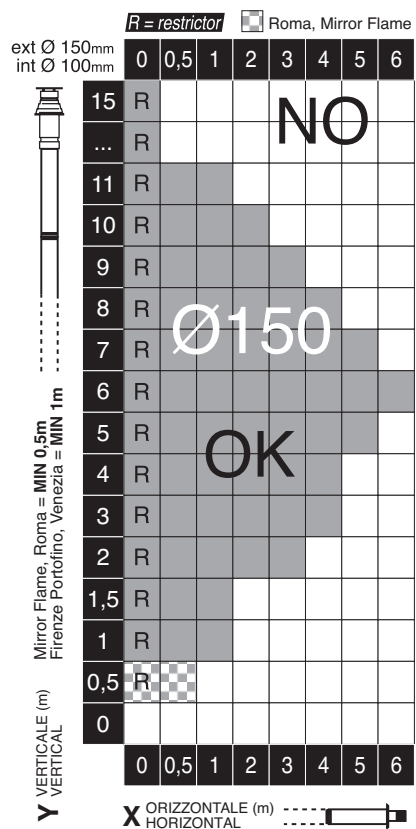

- TUBAGE CONCENTRIQUE Ø100/150mm
- TUBAGE CONCENTRIQUE Ø130/200mm

Avant de procéder à l'installation, nous conseillons au personnel qualifié. Le positionnement des sorties de fumées sont réglementés par la norme uni 7129. Tous les produits sont certifiés « CE » et homologués au niveau européen.

Il est recommandé d'incliner les sections horizontales de la tuyauterie de 2° de l'appareil vers le haut, pour faciliter l'évacuation des fumées. Utilisez uniquement les tuyaux et accessoires Italkero pour le bon fonctionnement de l'appareil et pour activer les conditions de garantie.

	Firenze 70 Firenze 70Q	Portofino 50 Portofino 50Q	Roma 50 Roma 50Q	Venezia 90 Venezia 90Q	Venezia 130 Venezia 130Q	Venezia 200	Venezia 90corner Venezia 90F Venezia 90P	Venezia 130corner Venezia 130F Venezia 130P	Venezia 90W Venezia 90i/p	Mirror Flame Mirror Flame Q
Ø tubage concentrique standard (mm)	100/150	100/150	100/150	100/150	130/200	130/200	130/200	130/200	100/150	100/150
Ø tubage concentrique option (mm)	130/200	130/200	130/200	130/200	100/150	-	-	-	130/200	130/200

REMARQUE : la section horizontale doit avoir une inclinaison vers le haut Min 1cm pour chaque mètre de tuyauterie coaxiale installée.

REMARQUE : dans le chemin de la tuyauterie coaxiale, utilisez un maximum de 2 coudes.

REMARQUE : pour créer un chemin de canalisation non indiqué dans le tableau, contactez Italkero pour une solution différente.