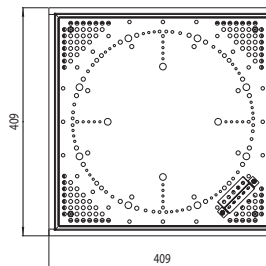

Quadro 40

- QI40A0 MI000 (intérieur)
- QO40A0 MI000 (extérieur)