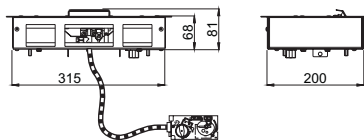

Snake40

- SI05A0 M0000 (intérieur)
- SO05A0 MI000 (extérieur)