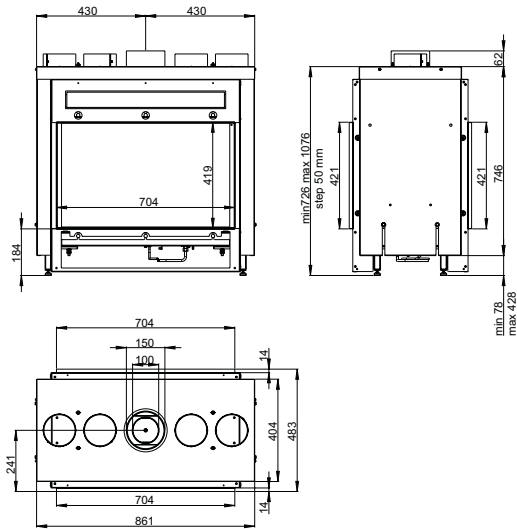

Firenze70 - double face
IN07AT M0000