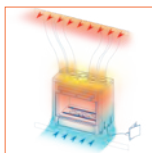

CHEMINÉES GAZ · FOYER FERMÉ

SANS CADRE