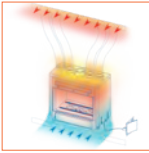

# PORTOFINO 50

CHEMINÉES GAZ · FOYER FERMÉ

SANS CADRE - SIMPLE FACE  
OPTION CADRE DÉCORATIF

SANS CADRE

SANS GRILLE

SIMPLE FACE

DOUBLE FACE

MODÈLE	PORTOFINO 50 sans cadre	PORTOFINO 50Q sans grille
Nombre de face(s) : 1/2/3 (Une face / Double face / 3 Faces)	1/2	1/2
Vision de la flamme L x H (cm)	44 x 39	44 x 39
Puissance (kW)	3,9	3,9
Ø Conduit de fumées (mm)	100/150	100/150
Poids : 1 face / double face (Kg)	52 / 51,5	72 / 71,5
<b>OPTIONS</b>		
Cadre de 7 cm	x	
Cadre décoratif : argenté / corten / couleur RAL	x	
Wifi	x	x
Fond Miroir	x (pour 1 face)	x (pour 1 face)
Vitre anti-reflet	x	x
kit Cailloux Blancs	x	x
kit Bûches	x	x
kit Grandes Bûches	x	x
kit LED		x
Sans grille - Cadre pour l'arrière		x (pour double face)