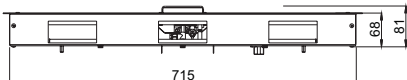

Snake80

- SI09A0 M0000 (intérieur)
- SO09A0 MI000 (extérieur)