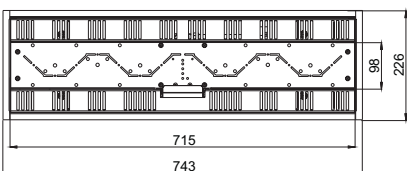

Snake80

- SI09A0 M0000 (intérieur)
- SO09A0 MI000 (extérieur)