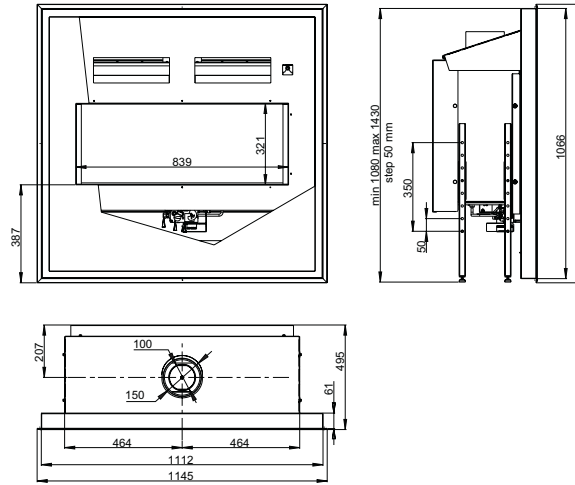

Venezia90Q - simple face
IN09AM MQ000