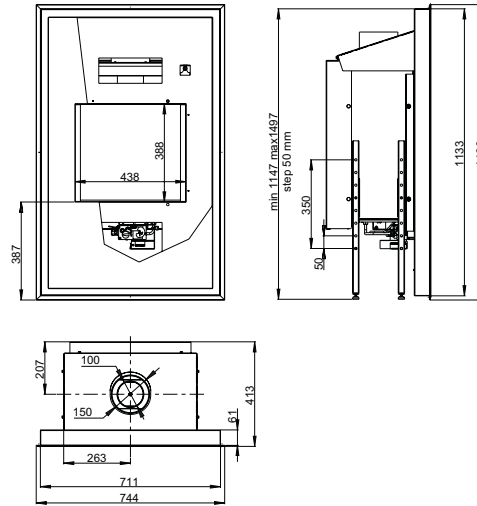

Portofino50Q - simple face
IN04AM MQ000