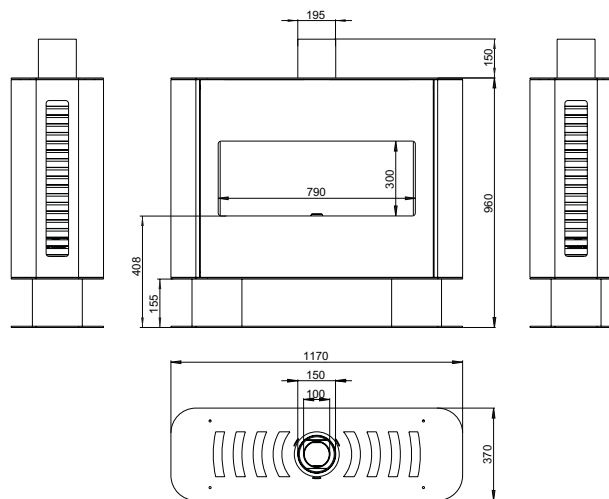

modèles POÊLES - I/P et W

CORTEN

RAL 9005

RAL 9016

COULEUR
RAL au choix

Équipement :

- Télécommande avec écran
- Paire de ventouses pour enlever la vitre
- Couvercle supérieur avec fentes pour sortie d'air chaud
- Habillage amovible en acier CORTEN avec effet rouille
- Habillage amovible en verre noir RAL 9005
- Habillage amovible en verre blanc RAL 9016
- Habillage amovible en acier peint RAL au choix

Venezia90W simple face • mural

- CN09AM MI400 (CORTEN)
- CN09AM MI300 (RAL9016)
- CN09AM MI200 (RAL9005)
- CN09AM MI500 (COLOR)