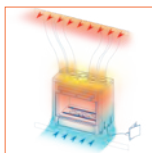

# VENEZIA 90

CHEMINÉES GAZ · FOYER FERMÉ

SANS CADRE

SANS GRILLE

SIMPLE FACE

DOUBLE FACE

MODÈLE	VENEZIA 90 sans cadre	VENEZIA 90Q sans grille
Nombre de face(s) : 1/2/3 (Une face / Double face / 3 Faces)	1/2	1/2
Vision de la flamme L x H (cm)	84 x 32	84 x 32
Puissance (kW)	7	7
Ø Conduit de fumées (mm)	100/150	100/150
Poids : 1 face / double face (Kg)	72,5 / 72	102,5 / 102
<b>OPTIONS</b>		
Cadre de 7 cm	x	
Cadre décoratif : argenté / corten / couleur RAL	x	
Wifi	x	x
Fond Miroir	x (pour 1 face)	x (pour 1 face)
Vitre anti-reflet	x	x
kit Cailloux Blancs	x	x
kit Bûches	x	x
kit Grandes Bûches	x	x
kit LED		x
Sans grille - Cadre pour l'arrière		x (pour double face)