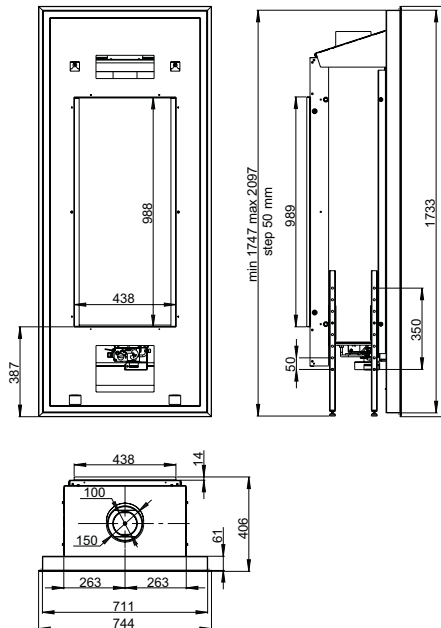

Roma50Q - double face
IN05AT MQ000