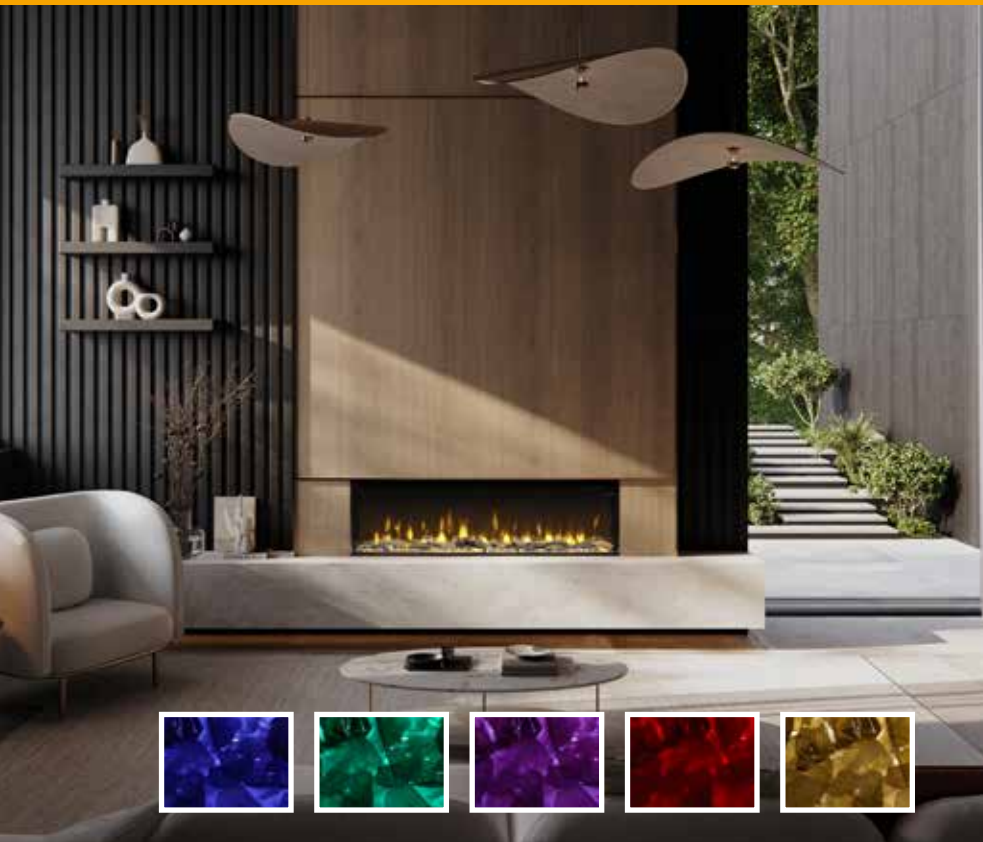

# Ignite Bold 50 | 60 | 74

230V/50Hz | 20 / 23 / 27 Watt

Built In

Conçu pour impressionner, l'Ignite Bold est un foyer électrique incroyablement réaliste qui infuse atmosphère cosy et chaleur dans n'importe quelle pièce. Ce modèle est disponible en trois tailles différentes, 50", 60" et 74". Avec le kit de liaison unique, vous pouvez connecter plusieurs foyers ensemble pour créer une cheminée encore plus longue, faisant de l'Ignite Bold la solution parfaite pour les applications domestiques et commerciales. Combinant l'inspiration du design avec les technologies les plus récentes, ce foyer élégant offre une expérience de flamme captivante grâce à l'effet Optiflame, initialement conçu par Dimplex. Ce foyer moderne intégré est doté d'un effet miroir qui augmente l'effet de profondeur du foyer. Avec la vitre de grande hauteur, vous serez captivé par les flammes envoûtantes dansant sur les bûches réalistes, offrant une leur réchauffante.