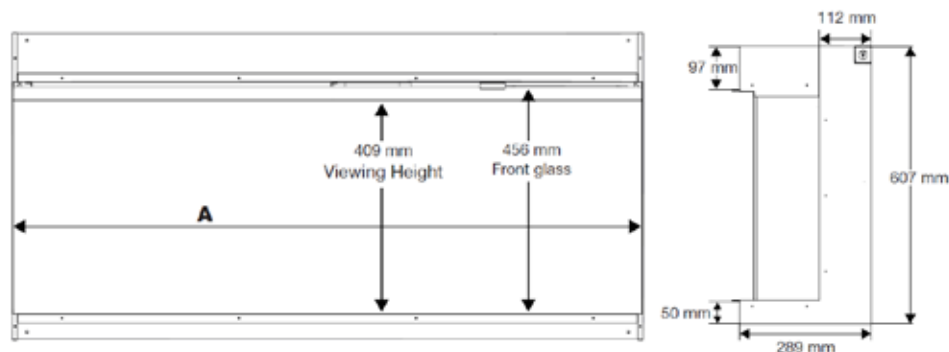

## Dimensions

MODÈLE	A
Ignite Bold 50	124,6cm
Ignite Bold 60	156,5cm
Ignite Bold 74	188,3cm