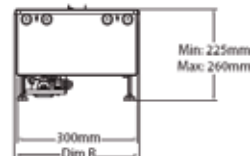

Adapté à l'installation.

Cassette 1000 projects Multi Optimyst

230V/50Hz | 470 Watt

Experience Better Living

Dimensions

DIMENSIONS

	Largeur (cm)	Hauteur (cm)	Profondeur (cm)
Cassette 500 (retail)	50,8	22,5	30,4
Cassette 1000 (retail)	101,7	22,5	30,4

Caractéristiques

Système de feu	Optimyst®
Référence d'article	400001275
Code EAN	5011139084989
Modèle	Cassette
Vue sur le feu	4 faces
Couleur	Noir
Décoration / lit de combustion	Plaque métallique
Dimensions vue sur le feu (LxH) (cm)	99x20
Dimensions externes LxHxP (cm)	101,7x18x30,4
Production de chaleur	Non
Thermostat	Non
Télécommande	Oui
Contrôle manuel possible sur le foyer oui / non	Oui
Module d'éclairage	LED
Module sonore	Oui
Réglages effets couleur	Oui
Réglage de chauffe 1 en W	-
Réglage de chauffe 2 en W	-
Fonctionnement flamme seule en W	470
Consommation max.	470
Tension / Fréquence électrique	230V/50Hz
Poids du produit en kg	14,5
Longueur du cordon	1,5 m
Garantie	2 ans