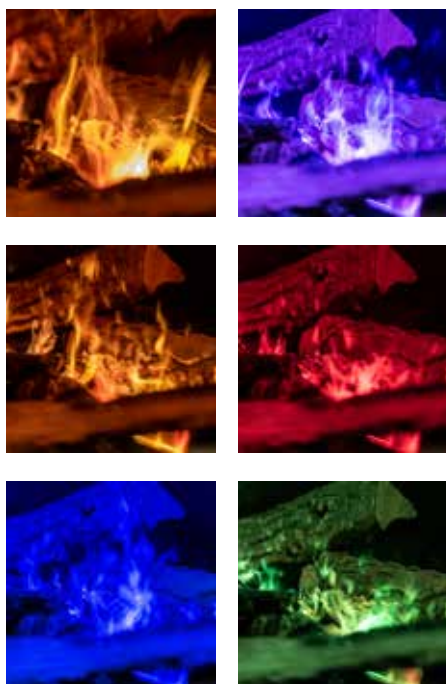

Spécifications

Dim. extérieures LxHxP en mm
1210 x 800 x 300

Vue sur le feu LxHxP en mm
1170 x 440

Brûleur
e-Slim burner

Décoration
Jeu de bûches

Intérieur
Plaque de fond acier

Télécommande
Avec l'application Flame Connect et
une télécommande Bluetooth

Puissance
1,3 kW

Système de commande
-

Label énergétique
-

**Options (moyennant supplément
de prix)**
Pompe à eau

Fonctionnalité de chauffage:	Oui
Conduit requis:	-
Watts:	2200 W
Volts:	230-240 V
Consommation:	0,3 l/h
Pression de l'eau:	0,5-8 Bar
Raccordement à l'eau:	1/2" - 3/4"